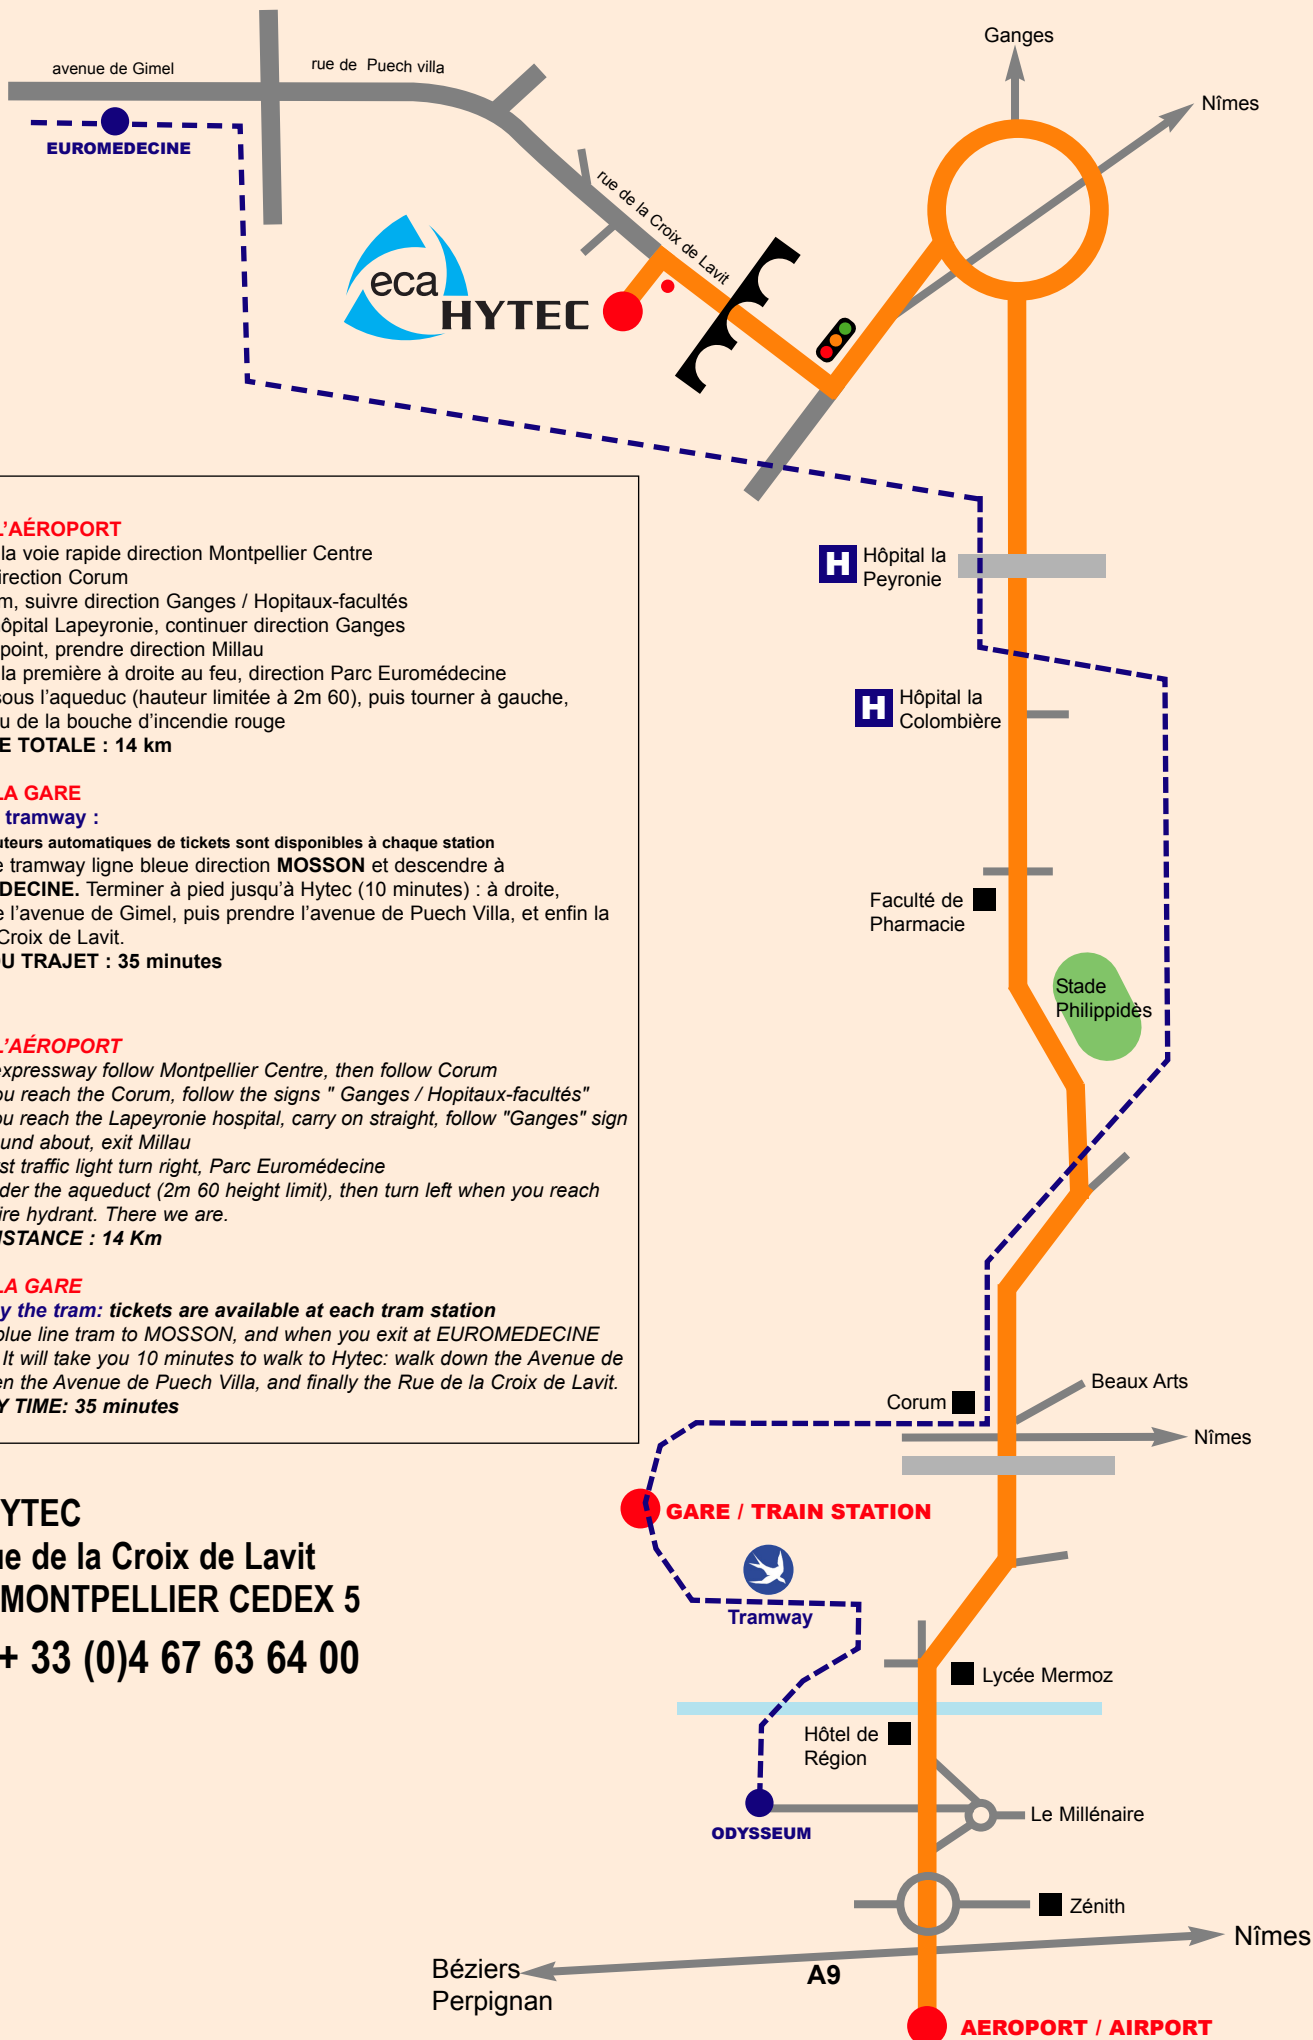

DEPUIS L'AÉROPORT

- Prendre la voie rapide direction Montpellier Centre
- Suivre direction Corum
- Au Corum, suivre direction Ganges / Hopitaux-facultés
- Après l'hôpital Lapeyronie, continuer direction Ganges
- Au rond-point, prendre direction Millau
- Prendre la première à droite au feu, direction Parc Euromédecine
- Passer sous l'aqueduc (hauteur limitée à 2m 60), puis tourner à gauche, au niveau de la bouche d'incendie rouge

DISTANCE TOTALE : 14 km

DEPUIS LA GARE

Accès en tramway :

Des distributeurs automatiques de tickets sont disponibles à chaque station
Prendre le tramway ligne bleue direction **MOSSON** et descendre à **EUROMEDECINE**. Terminer à pied jusqu'à Hytec (10 minutes) : à droite, descendre l'avenue de Gimel, puis prendre l'avenue de Puech Villa, et enfin la rue de la Croix de Lavit.

TOTAL DISTANCE : 14 Km

DEPUIS LA GARE

Access by the tram: tickets are available at each tram station

Take the blue line tram to MOSSON, and when you exit at EUROMEDECINE turn right. It will take you 10 minutes to walk to Hytec: walk down the Avenue de Gimel, then the Avenue de Puech Villa, and finally the Rue de la Croix de Lavit.

- En venant de Nîmes par l'autoroute A9, sortir à Vendargues (**sortie 28**)
 - Sur la nationale 113, faire 300m et prendre la première à droite avant le pont (D65, direction Hopitaux Facultés)
 - Au rond point, prendre à droite
 - Au second rond point, prendre direction Millau. Suivre Millau jusqu'à un tunnel.
 - Après le tunnel, prendre la première à droite au feu, direction Parc Euromédecine
 - Passer sous l'aqueduc (hauteur limitée à 2m 60), puis tourner à gauche, au niveau de la bouche d'incendie rouge
- DISTANCE TOTALE : 14 km**