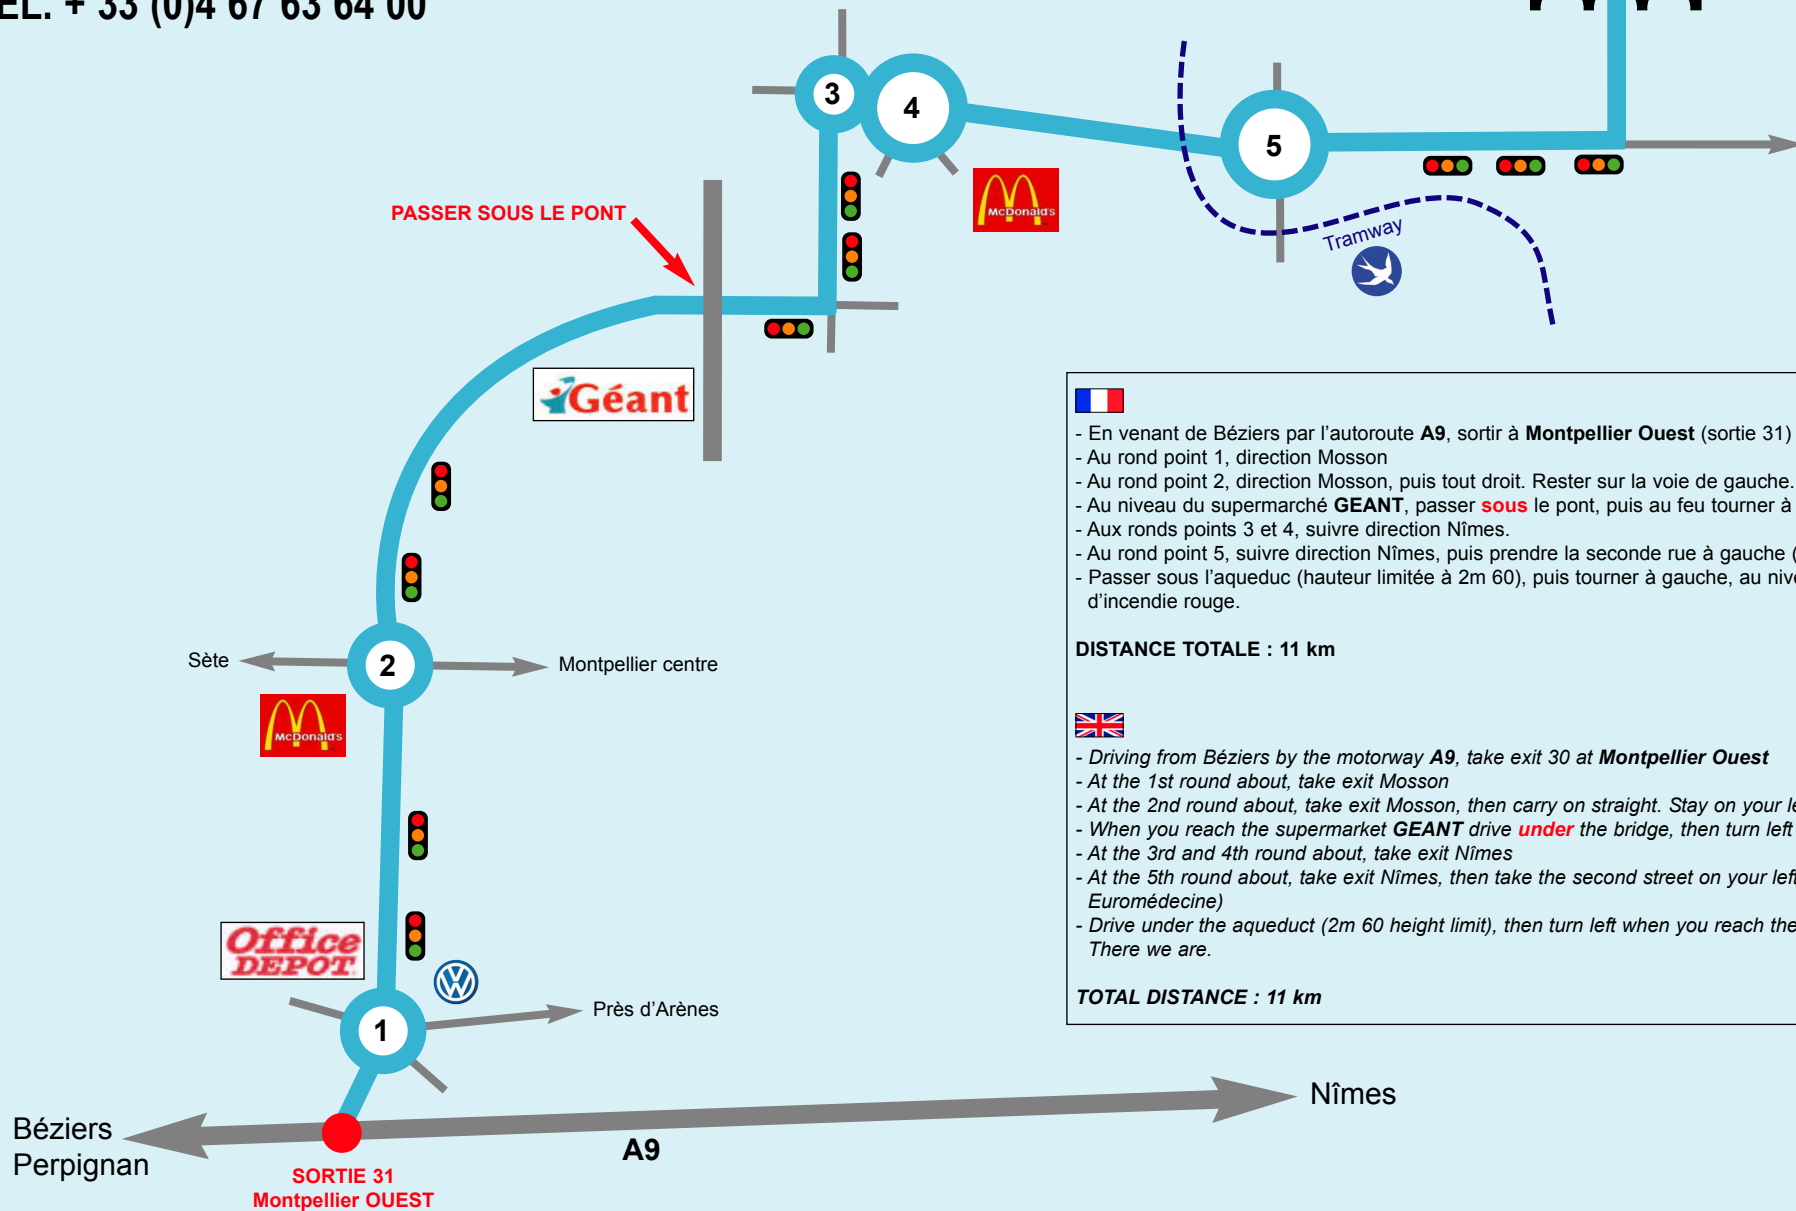

ECA HYTEC
501, rue de la Croix de Lavit
34197 MONTPELLIER CEDEX 5
TEL. + 33 (0)4 67 63 64 00

2. En venant de Béziers par l'autoroute **A9**, sortir à **Montpellier Ovest** (sortie 31)
   - Au rond point 1, direction Mosson
   - Au rond point 2, direction Mosson, puis tout droit. Rester sur la voie de gauche.
   - Au niveau du supermarché **GEANT**, passer **sous** le pont, puis au feu tourner à gauche.
   - Aux ronds points 3 et 4, suivre direction Nîmes.
   - Au rond point 5, suivre direction Nîmes, puis prendre la seconde rue à gauche (parc euromédecine).
   - Passer sous l'aqueduc (hauteur limitée à 2m 60), puis tourner à gauche, au niveau de la bouche d'incendie rouge.
3. **DISTANCE TOTALE : 11 km**
5. Driving from Béziers by the motorway **A9**, take exit 30 at **Montpellier Ovest**
   - At the 1st round about, take exit Mosson
   - At the 2nd round about, take exit Mosson, then carry on straight. Stay on your left hand side
   - When you reach the supermarket **GEANT** drive **under** the bridge, then turn left at the traffic light
   - At the 3rd and 4th round about, take exit Nîmes
   - At the 5th round about, take exit Nîmes, then take the second street on your left hand side (Parc Euromédecine)
   - Drive under the aqueduct (2m 60 height limit), then turn left when you reach the red fire hydrant. There we are.
6. **TOTAL DISTANCE : 11 km**